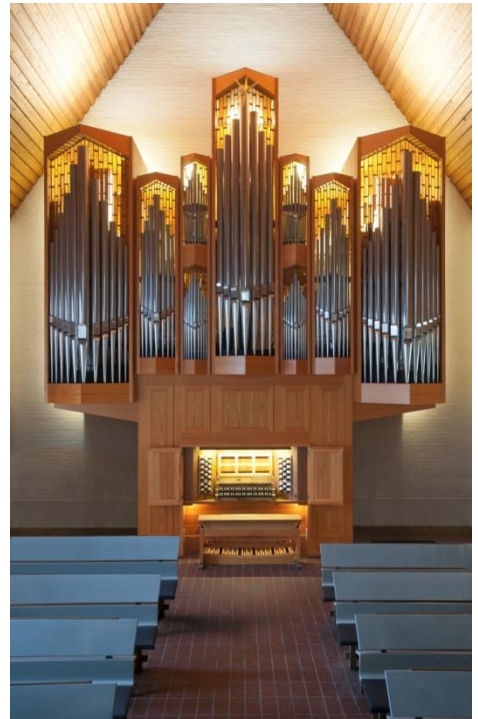

Das ausgiebig gefeierte 30-jährige Orgeljubiläum mit den vielen musikalischen Angeboten rund um unsere Noeske-Orgel hat dieses Jahr geprägt und wird es unvergesslich machen.

Wir bedanken uns herzlich für Ihre Treue zur **Kirchenmusik in Cleverbrück**, sei es

- durch die Mitgliedschaft im Förderverein „Kirchenmusikfreunde St. Martin e.V.“
- durch Ihre Besuche unserer Veranstaltungen
- durch Spenden und Kollekten
- durch den Kauf von Wohlfahrtsmarken

Dank Ihrer Unterstützung ist es auch in diesem Jahr möglich gewesen, ein abwechslungsreiches und anspruchsvolles musikalisches Programm im Jahreslauf zu gestalten.

Vielen herzlichen Dank!!!!

Wir wünschen Ihnen und Ihren Lieben ein friedvolles gesegnetes Weihnachtsfest und alles Gute im Neuen Jahr.
Ihr Kirchenmusikteam Cleverbrück

Kirchenmusik in Cleverbrück
Schmiedekoppel 114
23611 Bad Schwartau
Tel. 0451- 399 982 23
Fax 0451 - 499 29 08
E-Mail: kimu-cleverbrueck@gmx.de

Spendenkonto:
Sparkasse Holstein · BLZ 213 522 40 · Konto 20 003 158
IBAN DE51 2135 2240 0020 0031 58 · BIC NOLADE21HOL